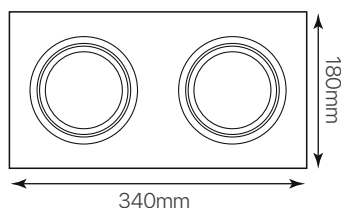

serie alum ar111
2 luces
ficha técnica
datasheet

ref. 5551280

Nombre / Name	Serie alum AR111 - 2 LUCES
Referencia / Reference	5551280
Materiales / Materials	Aluminio / Aluminum
Difusor / Diffuser	-
Potencia / Power	-
Temperatura de color / Color temperature	-
Flujo luminoso / Luminous flux	-
Dimable / Dimmable	-
Ángulo de apertura / Beam angle	-
Ángulo de inclinación / Inclination angle	60°
IP	IP20
IK	-
F.P	-
UGR	-
IRC	-
Chip	-
Driver	-
Vida media (duración) / Average life	-
Clase energética / Energy class	-
Aislamiento eléctrico / Electrical isolation	-
Colores / Colors	Negro mate / Matt black
Medida exterior / Product size	340mm x 180mm x 25mm
Medidas de corte / Cutting measurements	305mm x 145mm
Tª (ambiente/trabajo) / Tª (enviroment/work)	-
Input	-
Output	-
Frecuencia / Frequency	-
Peso / Weight	620 grs.
Certificados / Certificates	CE RoHS
Garantía / Warranty	2 años / 2 years